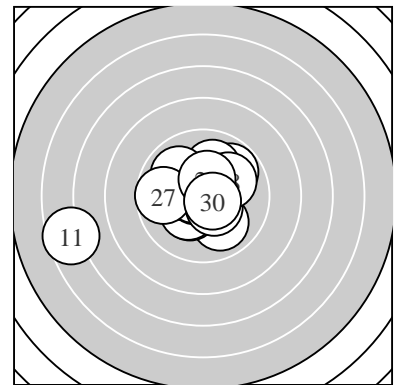

Ergebnis: **308.8** (293)  
 Serien: 106.2 99.5 103.1  
 Zähler: 26 3 0 0 1 0 0 0 0 0  
 Innenzehner: 22  
 weiteste: 1089 (11), 313 (27), 284 (18)  
 beste Teiler 3.6 (6.) 30.1 (9.) 31.0 (10.)  
 Trefferlage 0.42 mm links, 0.03 mm hoch  
 Streuwert 1.77, horizontal: 2.21, vertikal: 1.19

Serie 1:  
 10.7 \*                      10.6 \*                      10.5 \*                      10.5 \*                      10.3 \*  
 10.9 \*                      10.7 \*                      10.4 \*                      10.8 \*                      10.8 \*  
 beste Teiler 3.6 (6.) 30.1 (9.) 31.0 (10.)  
 Trefferlage 0.12 mm rechts, 0.16 mm tief  
 Streuwert 0.71, horizontal: 0.76, vertikal: 0.65

Serie 2:  
 6.6 ←                      10.6 \*                      10.1 ↖                      10.5 \*                      10.6 \*  
 10.0 ↘                      10.8 \*                      9.8 ↗                      10.5 \*                      10.0 ↑  
 beste Teiler 41.0 (17.) 79.1 (12.) 97.8 (15.)  
 Trefferlage 0.93 mm links, 0.22 mm hoch  
 Streuwert 2.76, horizontal: 3.51, vertikal: 1.71

Serie 3:  
 10.3 \*                      10.3 \*                      10.7 \*                      10.7 \*                      9.9 ↖  
 10.5 \*                      9.7 ←                      10.0 ↗                      10.4 \*                      10.6 \*  
 beste Teiler 59.0 (23.) 71.8 (24.) 85.4 (30.)  
 Trefferlage 0.46 mm links, 0.05 mm hoch  
 Streuwert 1.29, horizontal: 1.49, vertikal: 1.05