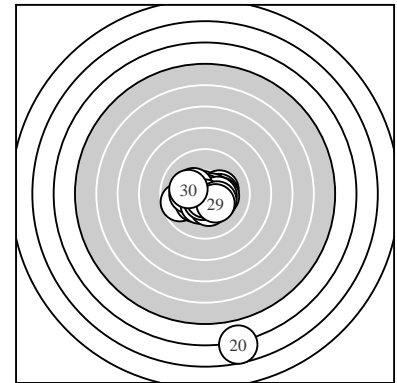

Ergebnis: **307.4** (292)
 Serien: 105.3 98.5 103.6
 Zähler: 28 1 0 0 0 0 0 1 0 0
 Innenzehner: 27
 weiteste: 1808 (20), 311 (9), 203 (30)
 beste Teiler 21.8 (16.) 28.1 (15.) 43.1 (7.)
 Trefferlage 0.04 mm rechts, 0.89 mm tief
 Streuwert 2.48, horizontal: 1.37, vertikal: 3.22

Serie 1:
 10.2 * 10.6 * 10.5 * 10.7 * 10.7 *
 10.7 * 10.8 * 10.7 * 9.7 ← 10.7 *
 beste Teiler 43.1 (7.) 54.3 (6.) 55.4 (10.)
 Trefferlage 0.26 mm links, 0.16 mm tief
 Streuwert 0.95, horizontal: 1.22, vertikal: 0.57

Serie 2:
 10.3 * 10.7 * 10.5 * 10.6 * 10.8 *
 10.9 * 10.2 * 10.3 * 10.5 * 3.7 ↓
 beste Teiler 21.8 (16.) 28.1 (15.) 65.9 (12.)
 Trefferlage 0.57 mm rechts, 2.04 mm tief
 Streuwert 4.04, horizontal: 1.54, vertikal: 5.51

Serie 3:
 10.2 * 10.4 * 10.3 * 10.4 * 10.6 *
 10.3 * 10.7 * 10.3 * 10.3 * 10.1 ←
 beste Teiler 55.0 (27.) 86.3 (25.) 139.9 (22.)
 Trefferlage 0.15 mm links, 0.48 mm tief
 Streuwert 1.07, horizontal: 1.31, vertikal: 0.76