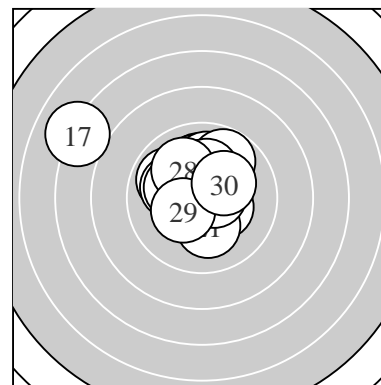

Ergebnis: **305.0** (295)  
 Serien: 102.1 100.2 102.7  
 Zähler: 27 2 0 1 0 0 0 0 0 0  
 Innenzehner: 21  
 weiteste: 976 (17), 294 (14), 266 (7)  
 beste Teiler 60.4 (13.) 73.5 (19.) 86.4 (23.)  
 Trefferlage 0.49 mm links, 1.05 mm hoch  
 Streuwert 1.60, horizontal: 1.85, vertikal: 1.31

Serie 1:  
 10.4 \*                      10.1 ↘                      10.3 \*                      10.0 ↑                      10.4 \*  
 10.1 ↑                      9.9 ↙                      10.4 \*                      10.0 ↑                      10.5 \*  
 beste Teiler 103.5 (10.) 137.2 (8.) 147.0 (1.)  
 Trefferlage 0.46 mm links, 1.27 mm hoch  
 Streuwert 1.05, horizontal: 0.97, vertikal: 1.12

Serie 2:  
 10.5 \*                      10.1 ↖                      10.7 \*                      9.8 ↗                      10.3 \*  
 10.4 \*                      7.0 ↖                      10.5 \*                      10.7 \*                      10.2 \*  
 beste Teiler 60.4 (13.) 73.5 (19.) 104.8 (11.)  
 Trefferlage 1.09 mm links, 1.03 mm hoch  
 Streuwert 2.34, horizontal: 2.92, vertikal: 1.56

Serie 3:  
 10.2 \*                      10.4 \*                      10.6 \*                      10.4 \*                      10.2 \*  
 10.2 \*                      10.2 \*                      10.0 ↘                      10.3 \*                      10.2 \*  
 beste Teiler 86.4 (23.) 127.3 (22.) 150.1 (24.)  
 Trefferlage 0.08 mm rechts, 0.85 mm hoch  
 Streuwert 1.12, horizontal: 0.87, vertikal: 1.33