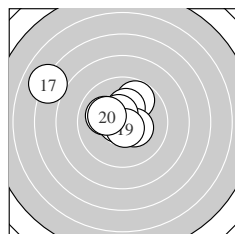

Ergebnis: **305.0** (295)  
 Serien: 102.1 100.2 102.7  
 Zähler: 27 2 0 1 0 0 0 0 0 0  
 Innenzehner: 21  
 weiteste: 976 (17), 294 (14), 266 (7)  
 beste Teiler 60.4 (13.) 73.5 (19.) 86.4 (23.)  
 Trefferlage 0.49 mm links, 1.05 mm hoch  
 Streuwert 1.60, horizontal: 1.85, vertikal: 1.31

Serie 1:  
 10.4 \*                      10.1 ↘                      10.3 \*                      10.0 ↑                      10.4 \*  
 10.1 ↑                      9.9 ↙                      10.4 \*                      10.0 ↑                      10.5 \*  
 beste Teiler 103.5 (10.) 137.2 (8.) 147.0 (1.)  
 Trefferlage 0.46 mm links, 1.27 mm hoch  
 Streuwert 1.05, horizontal: 0.97, vertikal: 1.12

Serie 2:  
 10.5 \*                      10.1 ↖                      10.7 \*                      9.8 ↗                      10.3 \*  
 10.4 \*                      7.0 ↖                      10.5 \*                      10.7 \*                      10.2 \*  
 beste Teiler 60.4 (13.) 73.5 (19.) 104.8 (11.)  
 Trefferlage 1.09 mm links, 1.03 mm hoch  
 Streuwert 2.34, horizontal: 2.92, vertikal: 1.56

Serie 3:  
 10.2 \*                      10.4 \*                      10.6 \*                      10.4 \*                      10.2 \*  
 10.2 \*                      10.2 \*                      10.0 ↘                      10.3 \*                      10.2 \*  
 beste Teiler 86.4 (23.) 127.3 (22.) 150.1 (24.)  
 Trefferlage 0.08 mm rechts, 0.85 mm hoch  
 Streuwert 1.12, horizontal: 0.87, vertikal: 1.33