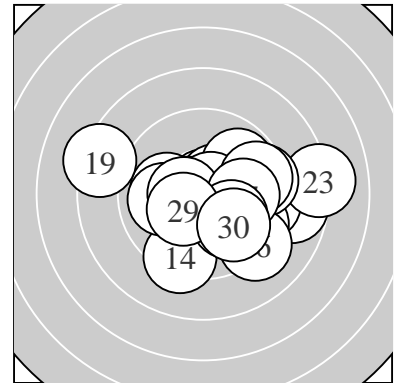

Ergebnis: **297.3** (285)
 Serien: 101.1 99.0 97.2
 Zähler: 18 9 3 0 0 0 0 0 0 0
 Innenzehner: 13
 weiteste: 718 (23), 668 (19), 551 (1)
 beste Teiler 51.2 (2.) 58.8 (20.) 70.9 (9.)
 Trefferlage 1.12 mm rechts, 0.34 mm tief
 Streuwert 2.07, horizontal: 2.63, vertikal: 1.29

Serie 1:
 8.7 → 10.7 * 10.5 * 10.2 * 10.3 *
 10.2 * 10.1 ← 10.3 * 10.7 * 9.4 →
 beste Teiler 51.2 (2.) 70.9 (9.) 111.8 (3.)
 Trefferlage 1.43 mm rechts, 0.09 mm tief
 Streuwert 1.56, horizontal: 2.13, vertikal: 0.61

Serie 2:
 9.8 ↗ 10.6 * 10.4 * 9.3 ↓ 9.8 →
 10.0 ← 10.6 * 9.5 ↘ 8.3 ← 10.7 *
 beste Teiler 58.8 (20.) 89.2 (17.) 94.0 (12.)
 Trefferlage 0.31 mm links, 0.29 mm tief
 Streuwert 2.34, horizontal: 2.84, vertikal: 1.70

Serie 3:
 10.5 * 10.0 ↘ 8.1 → 9.5 → 9.6 →
 9.2 ↘ 10.0 → 10.1 ↘ 10.3 * 9.9 ↘
 beste Teiler 118.0 (21.) 154.0 (29.) 223.3 (28.)
 Trefferlage 2.24 mm rechts, 0.65 mm tief
 Streuwert 1.97, horizontal: 2.42, vertikal: 1.38